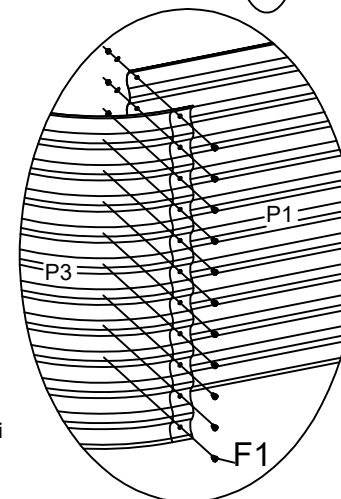

# LANITPLAST WAVE 168

## GARDEN BED

Montážní návod  
 Montažny návod  
 Instrukcja montażu  
 Telepítési útmutató

**PB168H**

Rozměr / Rozmer / Rozmiar / Méret:  
 160 x 80 x 82 cm

**NO.** = díl číslo / číselný kód dielu / kod (numer) części / alkatrész számkódja  
**PART** = díl / číselný kód dielu / kod (numer) części / alkatrész számkódja  
**Qty.** = počet / počet / ilość / darabszám