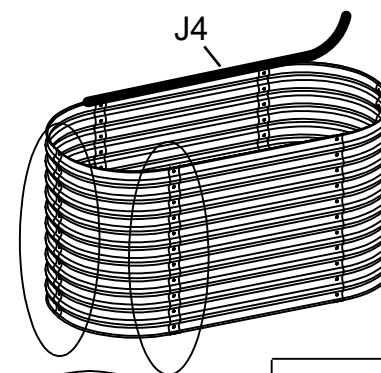

# LANITPLAST WAVE 168

## GARDEN BED

Montážní návod  
 Montažny návod  
 Instrukcja montażu  
 Telepítési útmutató

**PB168H**

Rozměr / Rozmer / Rozmiar / Méret:  
 160 x 80 x 82 cm

**NO.** = díl číslo / číselný kód dielu / kod (numer) części / alkatrész számkódja  
**PART** = díl / číselný kód dielu / kod (numer) części / alkatrész számkódja  
**Qty.** = počet / počet / ilość / darabszám